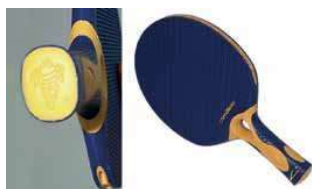

Referencia	Artículo	€
TM0001	Pala tenis mesa calidad extra **	4,18€
TM0001.1	Pala tenis mesa coade velocidad 9	3,75€
TM0018	Pala ping pong 5 estrellas	10,34

Referencia	Artículo	€
TM0002	Pala tenis mesa goma lisa*	2,92€
TM0003	Pala tenis mesa goma lisa* (set 20 ud)	52,40€

Referencia	Artículo	€
TM0004	Pala tenis mesa goma puntos	1,76€
TM0005	Pala tenis mesa goma puntos (set 20 ud)	31,68€

Referencia	Artículo	€
TM0006	Pala tenis mesa anti vandálica	10,73€
TM0006.1	Set estándar 2 palas y 3 pelotas	6,84€